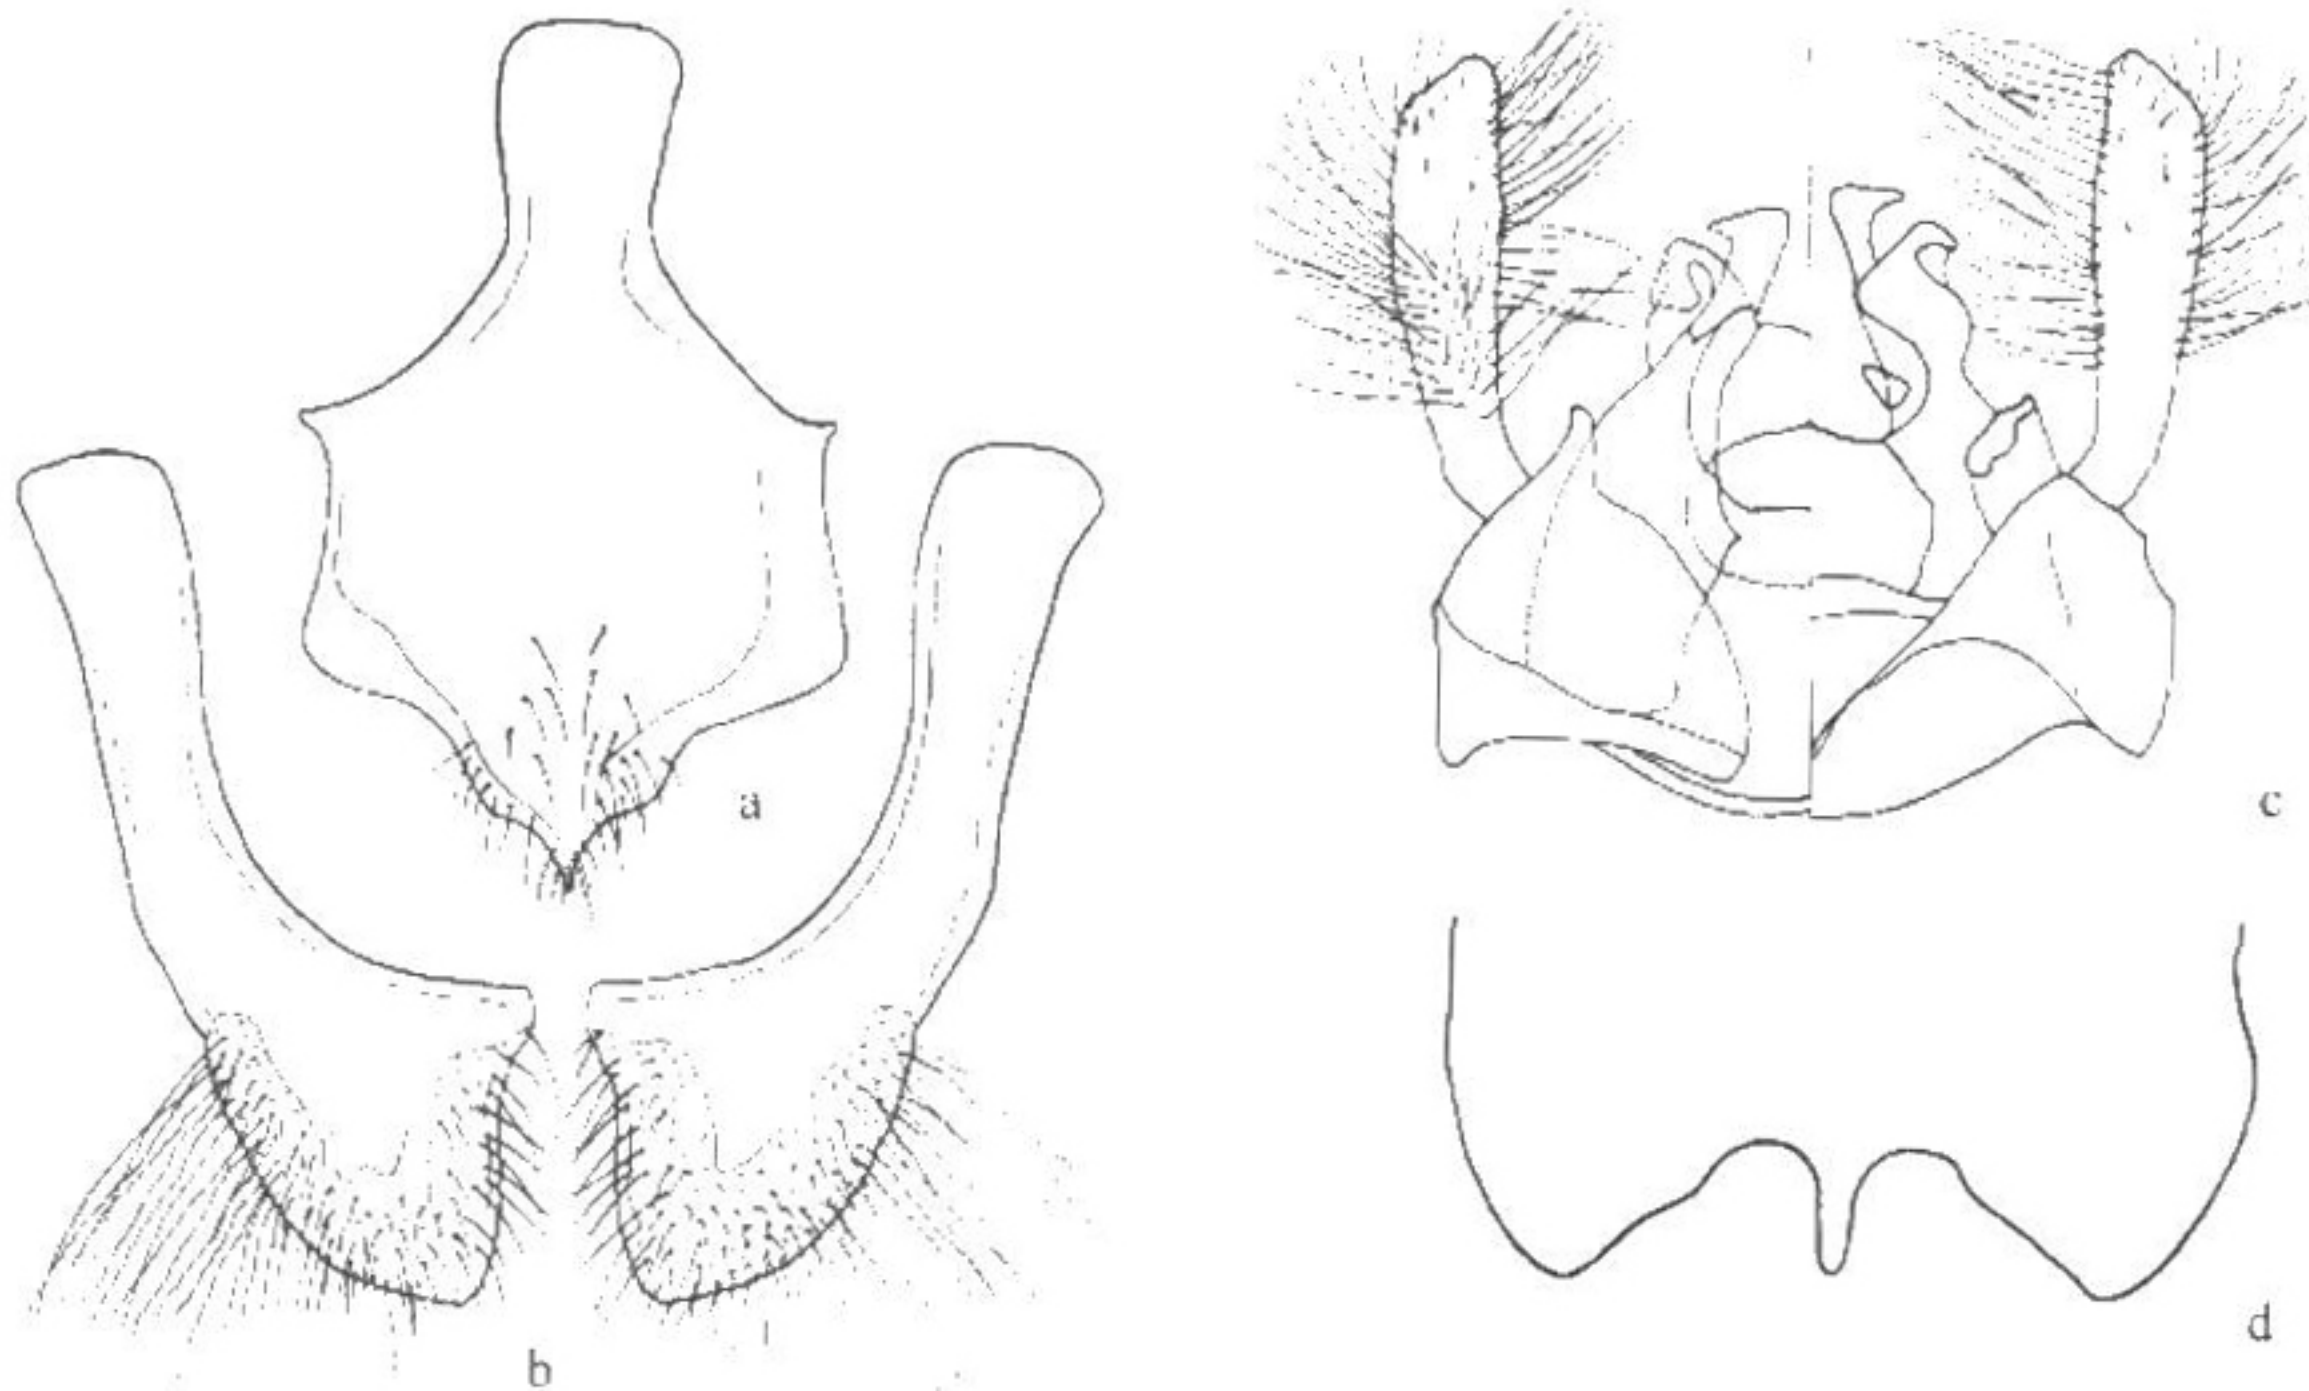

① 山黄斑蜂指名亚种 *Anthidium* (s. str.) *montanum montanum* Morawitz, 1864 (图 75)

雌性: 8~9mm。体黑色无黄斑。上颚6齿; 唇基表面稍隆起, 刻点密, 端缘锯齿状; 触角第1鞭节等于2+3节; 额、眼侧、颅顶、颊、中胸盾片及侧片刻点均密集;

图 75 山黄斑蜂指名亚种 *A.* (s. str.) *montanum montanum* Morawitz  
a. 第8腹板 b. 第7腹板 c. 生殖节 d. 第7背板

小盾片表面稍隆起，中央刻点较稀；腹部第1~5节背板基半部刻点稀，端半部细小且密；第6节背板刻点密，端缘圆不整齐；体毛较多而密；颜面、颊、胸部及腹部第1~2节背板被白长毛；第3~6节背板及足被狐红色毛；腹毛刷狐红色。

雄性：8~10mm。似雌，区别为：上颚3齿；上颚、唇基及眼侧黄色；腹部第7节背板端部中部凹陷深，中央具尖突，两侧宽大，第7~8腹板及生殖节见图75。

观察标本：四川，德格马尼干戈，3900m，1983. VII. 8~10，2♀；康定贡嘎山，1982. 10. 4. 1♂，张学忠采；青海，玉树巴塘，3900m，1964. VII. 25~29，1♀，1♂，王书永采；新疆，昭苏，2450m，1978. VII. 23，6♀，张学忠采，1978. VII. 21~22，9♀，韩寅恒采；塔什库尔干红其拉甫，4400~4600m，1989. VIII. 12~13，3♀，张学忠采。